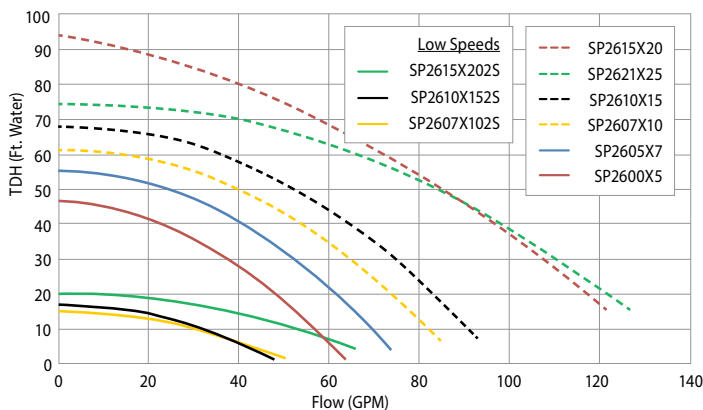

SUPER PUMP FLOW VS. TOTAL HEAD

» haywardpool.ca » 1-888-238-7665

Super Pump series pumps are listed by:

Pumps » Filters » Heating » Cleaners » Sanitization » Automation » Lighting » Water Effects » White Goods

Hayward and Super Pump are registered trademarks of Hayward Canada and Hayward Industries, Inc. © 2019 Hayward Industries, Inc. All other trademarks not owned by Hayward are the property of their respective owners. Hayward is not in any way affiliated with or endorsed by those third parties.

LITSUPER19C